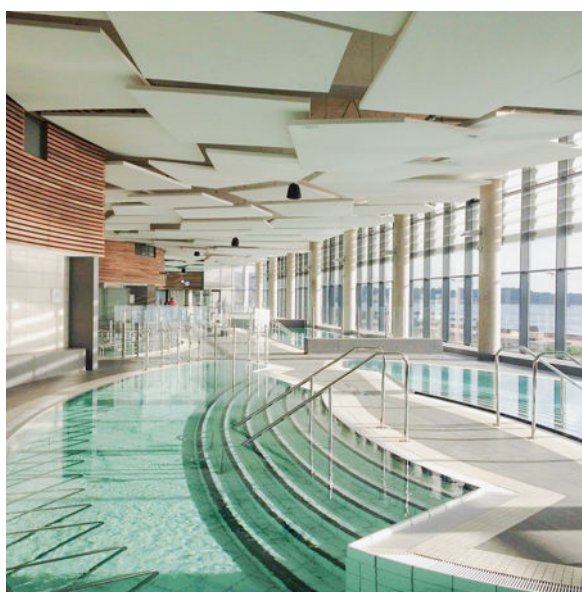

FEINES GEWEBE FÜR BESSEREN SOUND

Baumann Spanndecken bietet mit dem eleganten Wand- und Deckensystem „Clipso So Acoustic“ die ideale Lösung, modernes Wohnen mit einem angenehmen Klangklima zu verbinden. Das fein strukturierte Gewebe, das flächig über ganze Decken- oder Wandflächen gespannt oder auch in maßgefertigten

QUALITÄT: Mit dem Wand- und Deckensystem „Clipso So Acoustic“ verbindet Baumann Spanndecken modernes Wohnen und angenehme Akustik – ein Spezialgewebe optimiert den Raumklang. www.baumann-spanndecken.de

Rahmenlösungen zielgerichtet eingesetzt werden kann, bringt den Raumklang effizient auf das angemessene Niveau. In öffentlichen, privaten und Arbeitsräumen, Wellnessbereichen, Fitnessstudios, Kindergärten, Restaurants und auch im heimischen Wohnzimmer. Das System lässt sich hervorragend mit minimalistischem Design verbinden und bietet Raumgestaltern auch mithilfe individueller Bedruckung alle Möglichkeiten, die Aufenthaltsqualität in jeder Umgebung sicherzustellen. Das nachhaltig produzierte Gewebe ist passgenau bis zu Abmessungen von maximal 5 x 50 Meter verfügbar und damit für alle Räumlichkeiten und Projekte geeignet. Über Spannleisten wird es schnell, sauber und flexibel bei Raumtemperatur installiert.

Maßgefertigte Rahmen bieten zusätzlichen Raum für Ideen und Vielseitigkeit. Hier wurde ein Schwimmbad elegant mit Akustik-Deckensegeln ausgestattet.

Deckenrenovierung im Restaurant Maison Rouge in Saeul, Luxemburg – die Spanndecke hebt die Raumwirkung nicht nur akustisch auf ein neues und angemessenes Niveau.