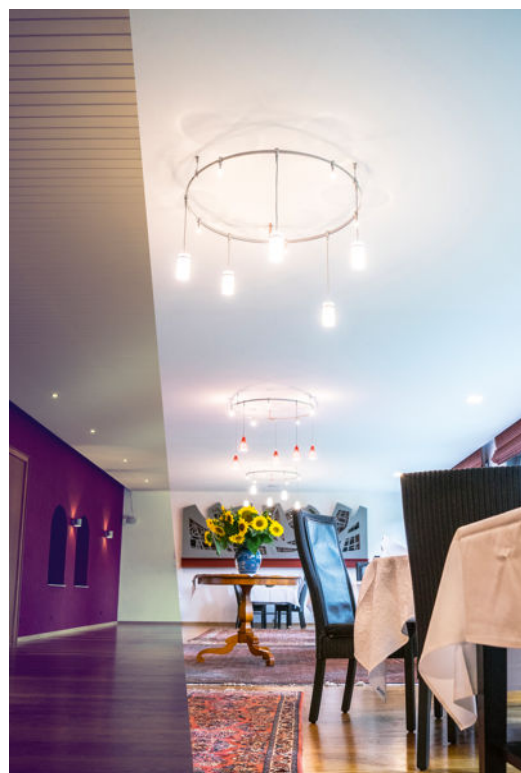

FEINES GEWEBE FÜR BESSEREN SOUND

Baumann Spanndecken bietet mit dem eleganten Wand- und Deckensystem „Clipso So Acoustic“ die ideale Lösung, modernes Wohnen mit einem angenehmen Klangklima zu verbinden. Das fein strukturierte Gewebe, das flächig über ganze Decken- oder Wandflächen gespannt oder auch in maßgefertigten

QUALITÄT: Mit dem Wand- und Deckensystem „Clipso So Acoustic“ verbindet Baumann Spanndecken modernes Wohnen und angenehme Akustik – ein Spezialgewebe optimiert den Raumklang. www.baumann-spanndecken.de

Rahmenlösungen zielgerichtet eingesetzt werden kann, bringt den Raumklang effizient auf das angemessene Niveau. In öffentlichen, privaten und Arbeitsräumen, Wellnessbereichen, Fitnessstudios, Kindergärten, Restaurants und auch im heimischen Wohnzimmer. Das System lässt sich hervorragend mit minimalistischem Design verbinden und bietet Raumgestaltern auch mithilfe individueller Bedruckung alle Möglichkeiten, die Aufenthaltsqualität in jeder Umgebung sicherzustellen. Das nachhaltig produzierte Gewebe ist passgenau bis zu Abmessungen von maximal 5 x 50 Meter verfügbar und damit für alle Räumlichkeiten und Projekte geeignet. Über Spannleisten wird es schnell, sauber und flexibel bei Raumtemperatur installiert.

Maßgefertigte Rahmen bieten zusätzlichen Raum für Ideen und Vielseitigkeit. Hier wurde ein Schwimmbad elegant mit Akustik-Deckensegeln ausgestattet.

Deckenrenovierung im Restaurant Maison Rouge in Saeul, Luxemburg – die Spanndecke hebt die Raumwirkung nicht nur akustisch auf ein neues und angemessenes Niveau.