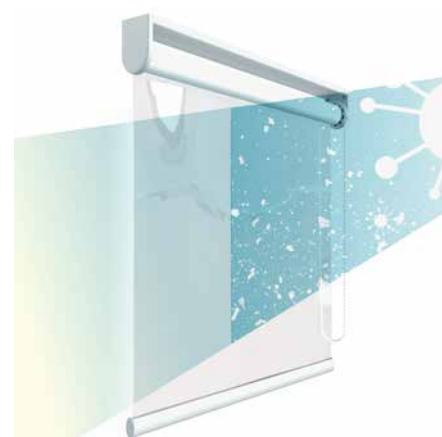

Mit sehr einfacher Befestigung ermöglichen die Module von Sofa-System „Plus“ variable Sitzplätze. Kombiniert mit Trennwand „Screen“ entstehen entspannte Kommunikationsstätten.  
[www.lapalma.it](http://www.lapalma.it)

Mit wenigen Handgriffen ist der Hygieneschutz-Aufsteller installiert. Die klare Polycarbonatscheibe mit Aluminiumrahmen präsentiert sich so als eine dezente und ästhetische Lösung.

[www.mhz.de](http://www.mhz.de)

Durch die Deckenabhängung und variabel einstellbare Zwischenräume sehen die Akustikpaneele geradezu leicht aus. Die Funktionsmodelle gibt es in zwei Standardmaßen und 40 verschiedenen Farben.

[www.woopies.com](http://www.woopies.com)

Das transparente Rollo schafft eine funktionale Barriere gegen Virenverbreitung. Als Decken- und Wandmontage oder seitlich mit einer Führung ergeben sich viele Anwendungsvarianten für Rezeption, an der Kasse oder am Schalter. Es ist per Kettenzug ganz leicht zu bedienen.